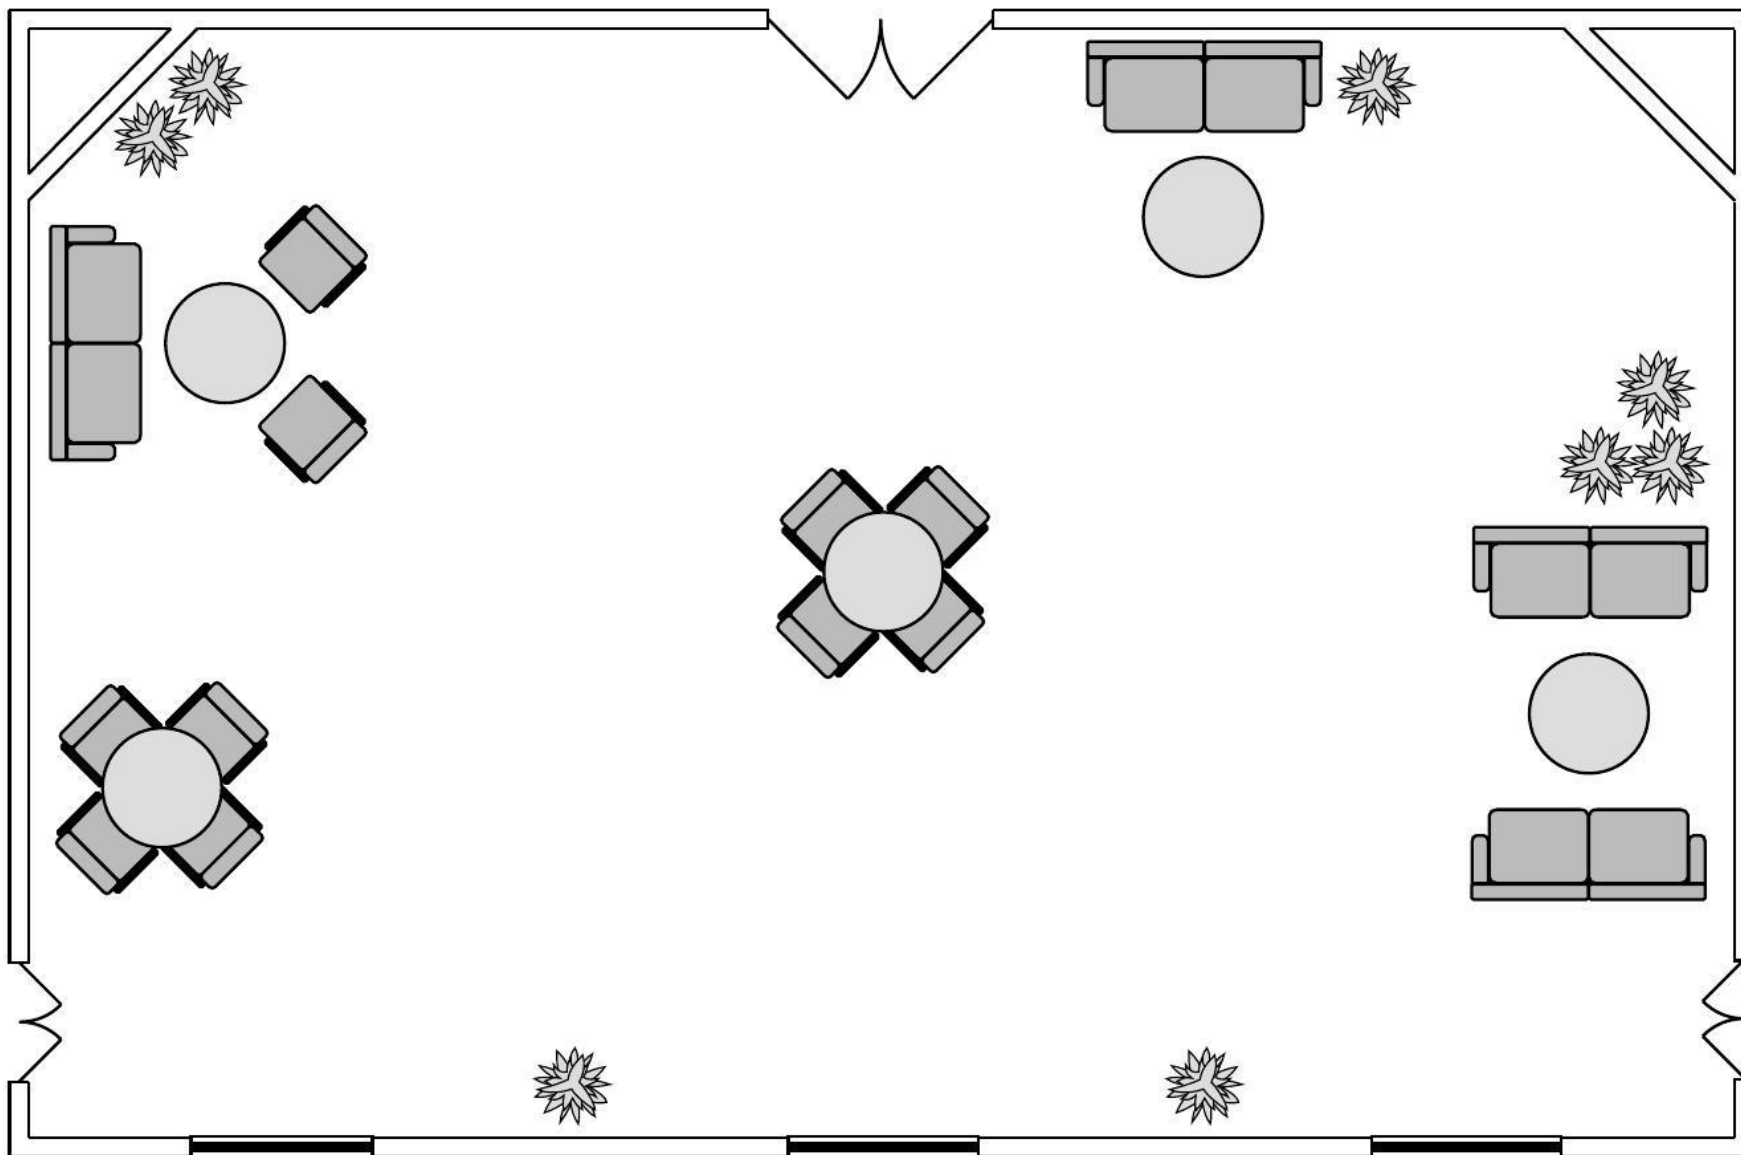

MP

MOLTKE'S PALÆ

By HUMAN!C

GRØNNE SALON

Areal 86 m²

Mål 11,5 x 7,5 m