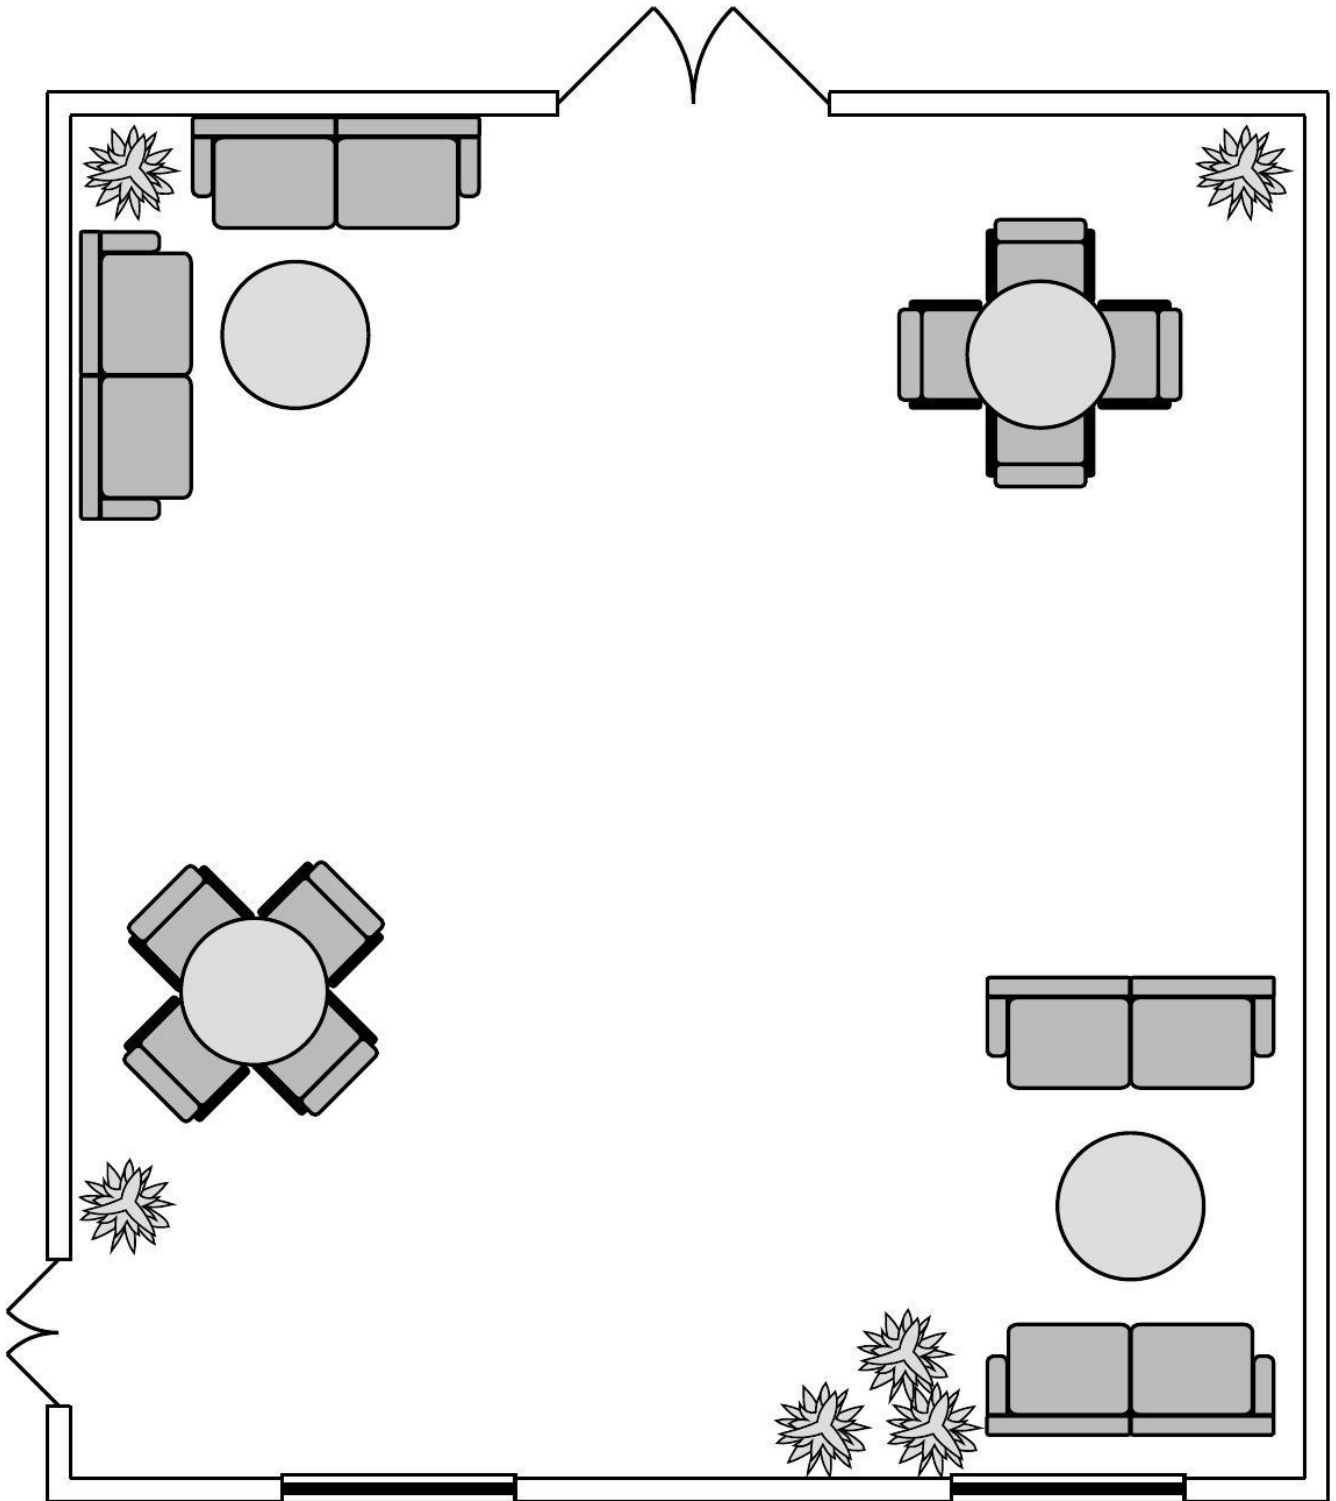

MP

MOLTKE'S PALÆ

By HUMAN!C

DRONNINGGAARD SALON

Areal 51 m²

Mål 7,5 x 6,8 m